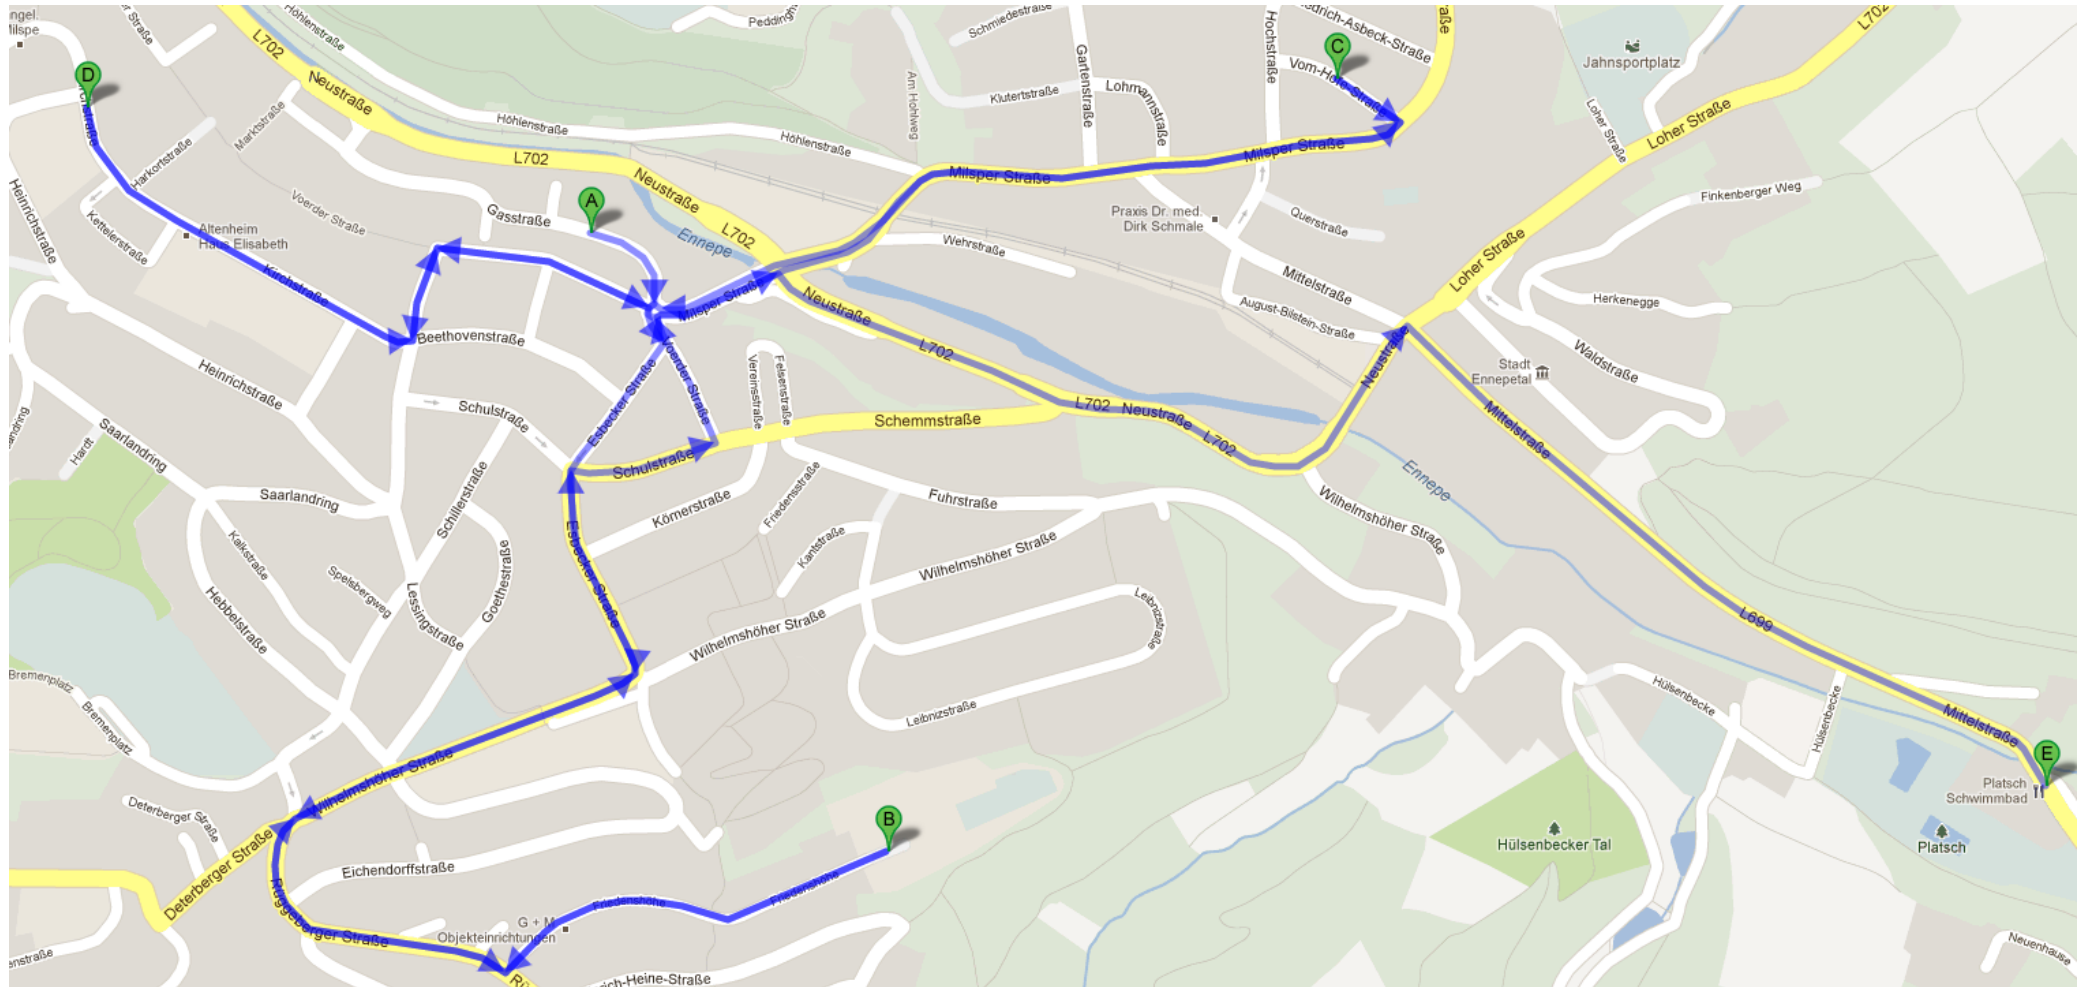

Auto Routen zu wichtigen Orten / Car routes to important locations

A: Veranstaltungshalle / event hall

Haus Ennepetal (Gasstraße 10)

B: Übernachtung/ overnight

Hauptschule Friedenshöhe (Friedenshöhe 44)

C: Frühstück / breakfast

DRK Ennepetal (Vom-Hofe-Straße 9)

D: Gottesdienst / church service

Ev. Kirche Ennepetal-Milspe (Kirchstraße 50)

E: Schwimmbad/ indoor swimming pool

Platsch Ennepetal (Mittelstraße 108)

FIND DIRECTIONS/ DOWNLOAD

<http://www.christmasrocknight.de/map/>